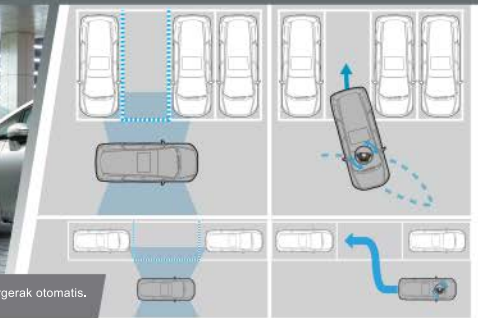

Paddle Shift

Eco Assist™

ECON Mode

2.4L i-VTEC with *Earth Dreams Technology*
175 PS/6,200 rpm
225 Nm/4,000 rpm

EURO4
COMPLIANCE

Smart Parking Assist System Teknologi pemandu parkir dengan setir yang bergerak otomatis. Memudahkan Anda saat parkir paralel maupun di lokasi yang sempit.