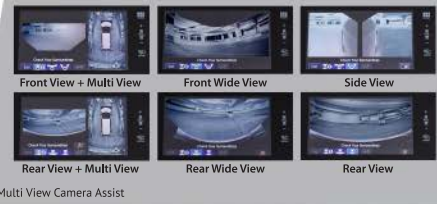

WORLD-CLASS SAFETY

New Honda Odyssey dilengkapi dengan berbagai fitur keselamatan kelas dunia, menghadirkan kenyamanan serta keamanan di setiap aktivitas berkendara Anda. New Honda Odyssey telah melalui uji tabrak menyeluruh di *Honda Motor Real World Crash Test Facility* yang dilaksanakan di Tochigi, Jepang.