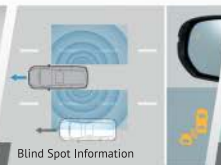

WORLD-CLASS SAFETY

New Honda Odyssey dilengkapi dengan berbagai fitur keselamatan kelas dunia, menghadirkan kenyamanan serta keamanan di setiap aktivitas berkendara Anda. New Honda Odyssey telah melalui uji tabrak menyeluruh di *Honda Motor Real World Crash Test Facility* yang dilaksanakan di Tochigi, Jepang.