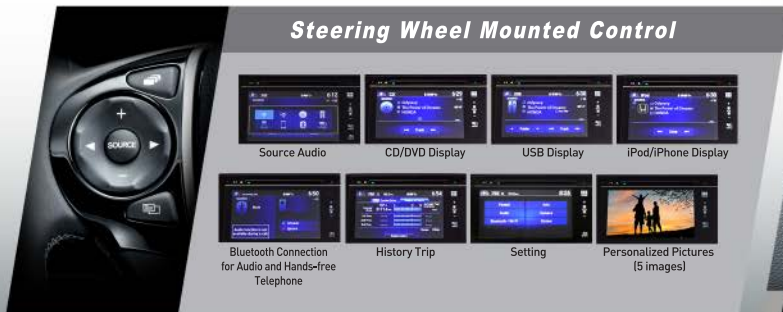

Built-in GPS Navigation

Steering Wheel Mounted Control